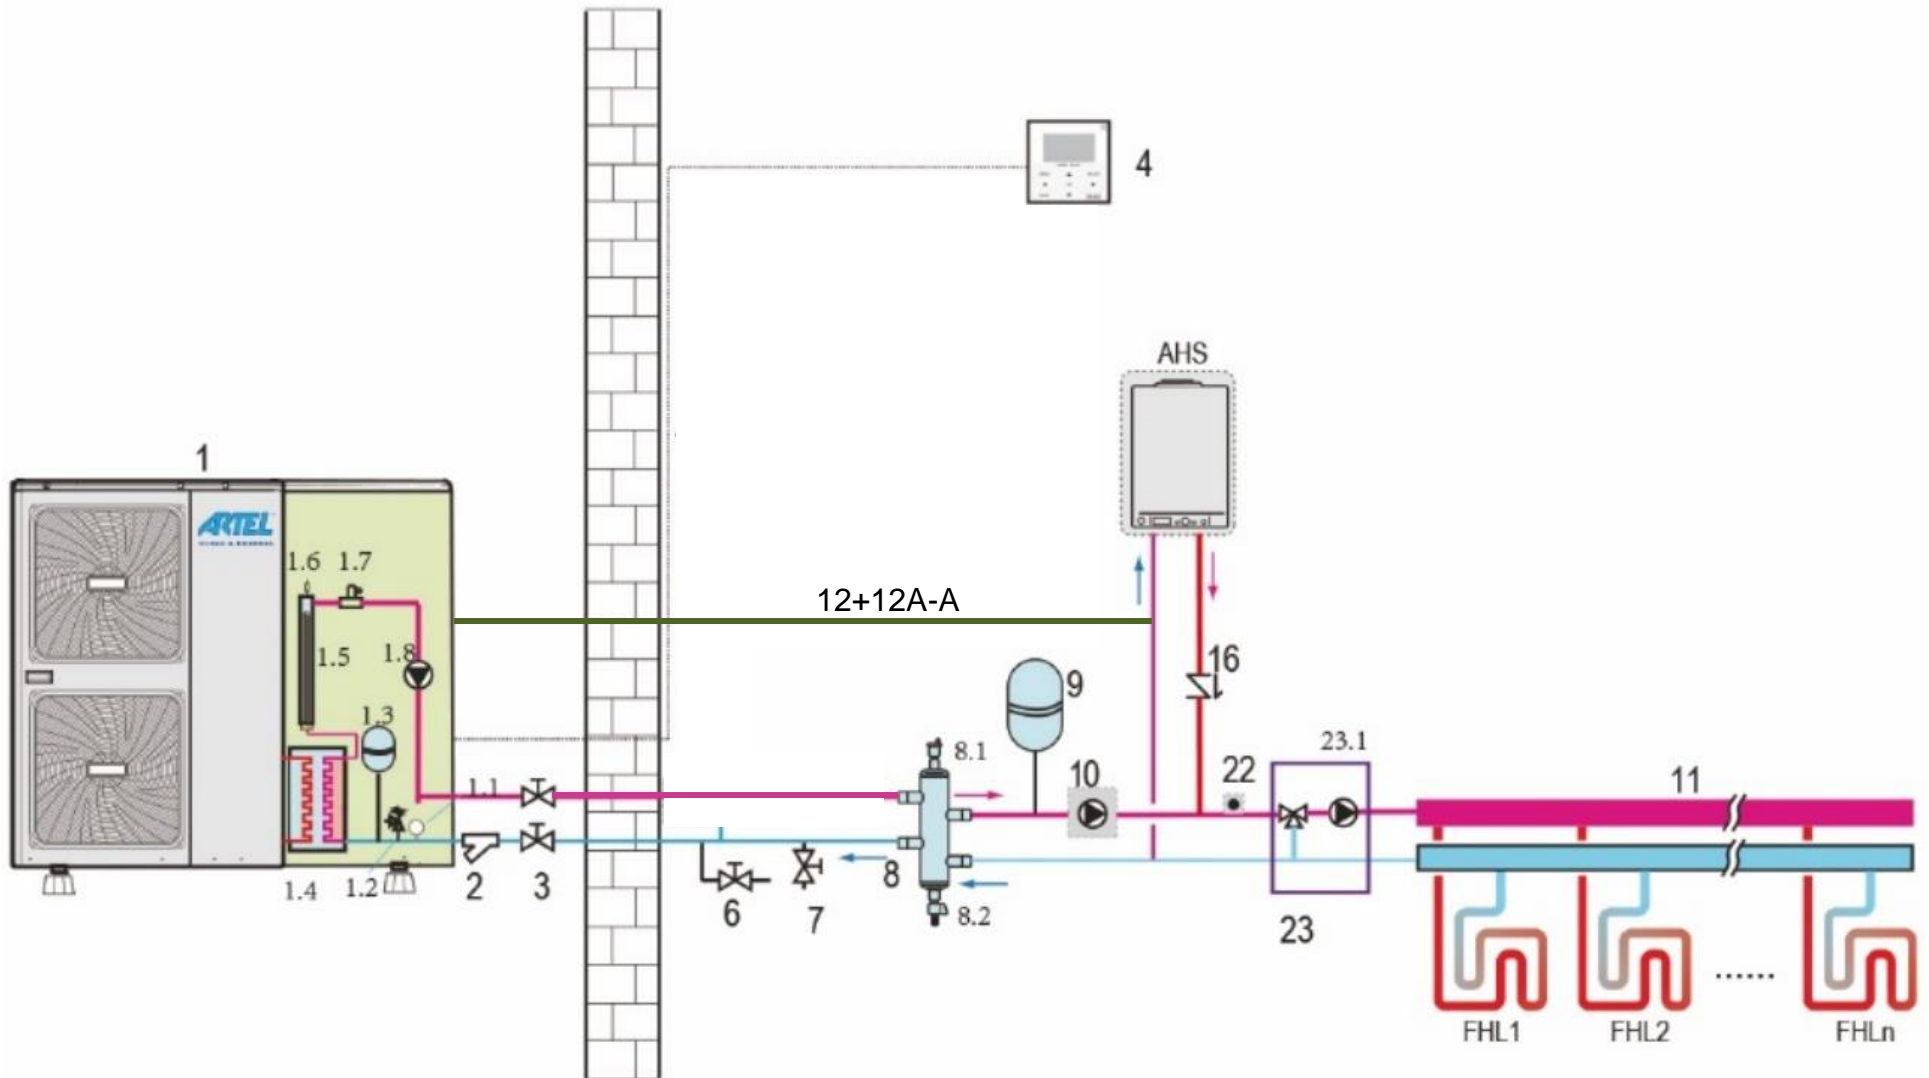

Schema 10

Monoblock / Hybride verwarming

Positie	Naam	Artikel nr.	Type	Omschrijving	Aantal
1	Monoblock Warmtepomp			5-7-9kW 1fase 12-14-16kW 1 of 3 fasen (zie specificatie blad)	1
2	Y- Filter		Std. Meegeleverd	Std. Meegeleverd met de warmtepomp	
*	Aansluitslang	7155		CV RVS flex. slang 1"-70 cm	2
*	Vloerconsoles	5647		Big Foot Fix-it Set 0,6m incl. bevestiging M8 x 40 600x180x195mm	1
	Verhoging t.b.v. bigfoot	5649		warmtepomp_Fix-It_Foot_verhoging_60 cm	2
3	Kogelkraan knel	7042	5-7-9kW	CV_kogelkraan_1"	4
*	Kogelkraan 28 knel	7195	12-14-16kW	CV_kogelkraan_5/4"	4
4	Bedieningsunit		Std. Meegeleverd	Control Unit	
*	5 aderige kabel	7135		CV_stuurstroomkabel_5 aderig 0,75mm afgeschermd .	Per m
*	Werkschakelaar	7157		Werkschakelaar 230-400V IP54 max. 25A 3-polig	1
*	kWh meter	7136	Optioneel	kWh meter 1 fase_5/45A	1
*	kWh meter	7136	Optioneel	kWh meter 3 fase_3 fase 5/80A	1
*	Elektra kabel	7174		Installatie kabel YMKV 3x 4mm ²	Per m
*	Elektra kabel	7175		Installatie kabel YMKV 3x 2,5 mm ²	Per m
*	Elektra kabel	16280		Stroomkabel_wit_3x1,5mm ² (voor pomp aansturing)	Per m
5	Kamer thermostaat	7119	Optioneel	CV_draadloze kamerthermostaat_programmeerbaar_Honeywell	1
6-7	Vulkraan	7047		CV_vul / aftapkraan 1/2"	1
*	Microbel ontl.+vuilafscheider	16369		Spirotech SpiroCombi MB3 lucht/vuilafscheider 28mm/knel	1
*	T-stuk	7163		CV_T-stuk_knel 28mm_1/2" 28 mm	1
8	Buffervat	7236		CV_buffervat_25L (*afhankelijk van installatie groter buffervat nodig)	1
*	Verloop ring	7096		CV_stalen verloop ring_1 1/4"x 1"	4
*	Puntstuk	7034		CV_Puntstuk 1"-knel 28mm	4
*	Stop	7027		CV_plugstop BU 1" zwart	2
*	Verloop ring	7102		CV_stalen verloop ring_1"x 1/2"	1
*	Ontluchter	7017		CV_automatische ontluchter_1/2"	1
9	Expansievat	7071		CV_Expansievat_18L (*afhankelijk van installatie groter expansievat)	1
*	Beugel	7036	Afh. Van inhoud	CV_expansievat beugel 3/4"x15mm	1
10	Pomp	7210		CV_Verw_circulatiepomp_6m_opvoerh_130 mm_1/2"-DN25	1
*	Pomp koppeling	7031		CV_pompkopp.1"x1.1/2x1" wilo	1
*	Puntstuk	7034		CV_Puntstuk 1"-knel 28mm	2
11	Vloerverwarming				
12	T1b sensor / hybride		Std. Meegeleverd	Artel_spareparts_warmtepomp_T1B/T5 sensor	
12A	Verloop stekker T1b sensor	5651		Artel_spareparts_warmtepomp_Sensor verloop cable T1B	1
12A-A	Signaal kabel 2x0.8mm ²	16370		Aansturing CV gas ketel of andere 2 ^e warmtebron	Per m
16	Terugslag klep CV ketel	7156		Terugslagklep 1" veerbelast	1