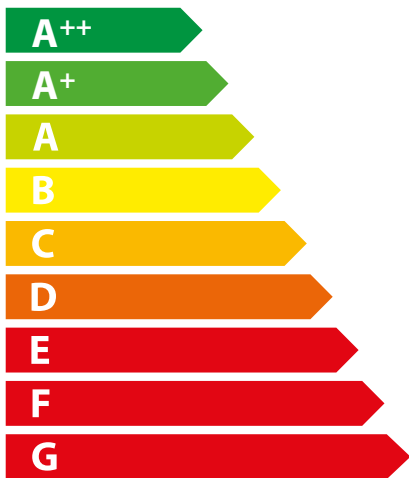

ENERG
енергия · ενεργεια

ARTEL
CLIMA & ENERGIA

SUBTILE.6

6,1
kW

ENERGIA · ЕНЕРГИЯ · ΕΝΕΡΓΕΙΑ · ENERGIJA · ENERGY · ENERGIE · ENERGI

2015/1186